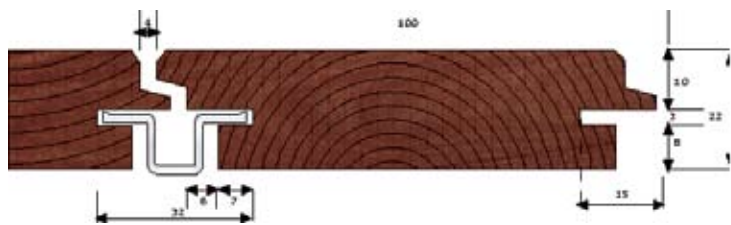

Perfect parket.. voor buiten

Parketvloeren zijn niet langer exclusief voor het interieur. Tablazz introduceert als eerste in Nederland een perfecte parketvloer voor buiten. Met dezelfde sfeer en comfort van een gewone parketvloer. Massieve hardhouten vloerdelen met het wereldwijd gepatenteerde 'Exterpark-bevestigingssysteem' staan garant voor veilig en duurzaam plezier van dit unieke buitenparket. Terrassen, zwembaden, tuinen en alle soorten openlucht ruimtes worden getransformeerd in warme, natuurlijke en functionele verblijven. Tablazz is een wereld van vernieuwing in Exterieurparket.

Exterpark Plus nieuw onzichtbaar bevestigingssysteem

Exterpark PLUS is het absolute topproduct in onze collectie. Dit gepatenteerde, bewezen systeem is het enige systeem in de markt dat het nieuwe onzichtbare bevestigingssysteem verenigt met een perfecte visuele uitstraling en afwerking.

Wereldwijde erkenning door professionals biedt de zekerheid van een zorgeloos systeem met uitsluitend voordelen.