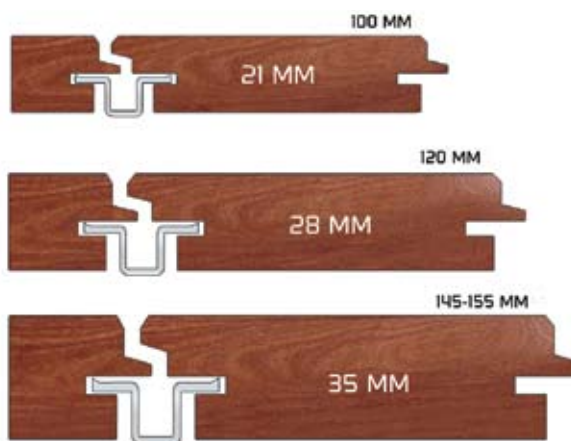

Teak grijs

Cumaru grijs

Massaranduba grijs

Elondo grijs

Grenen grijs

Planken

De massief houten terrasdelen hebben een glad oppervlak en zijn voorzien van een kleine vellingkant aan de lange zijden. Aan de kopse zijde zijn de delen voorzien van een 'messing en groef'. Doordat de terrasdelen in willekeurige lengtes worden geleverd, maar wel allemaal in dezelfde veelvoud, valt een kopse overgang altijd exact op een drager (regel) en is er een minimum aan zaagverlies. De regelafstand bij terrasdelen van 21 mm is 40cm, bij 28mm 50cm en bij 35mm 60cm. Dit verfijnde totaalconcept zorgt voor een duurzaam 'strakke' uitstraling en de optiek van een gewone parketvloer.

Randafwerking

Ontworpen voor een perfecte randafwerking van de installatie, voorzien van afgeronde kanten. Ideaal voor de afwerking rondom zwembaden, trappen en andere vormen van niveauverschillen. Leverbaar in voorgevormde ronde delen, (L-vormige) einddelen en (ronde) plinten. Deze delen kunnen ook op commissie worden gemaakt naar de specifieke wensen van de individuele klant.

Einddeel

Plint 20x70mm, recht

L-vorm deel 45mm, recht

Hoekprofiel

L-vorm deel 1/4 rond inwendig

L-vorm deel 45mm, gebogen

Plint 20x70mm, 1/4 rond

Plint 20x70mm, gebogen