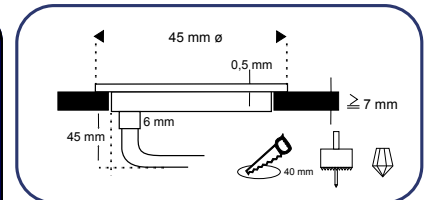

Aansluitopties & Inbouwschema:

Patented System