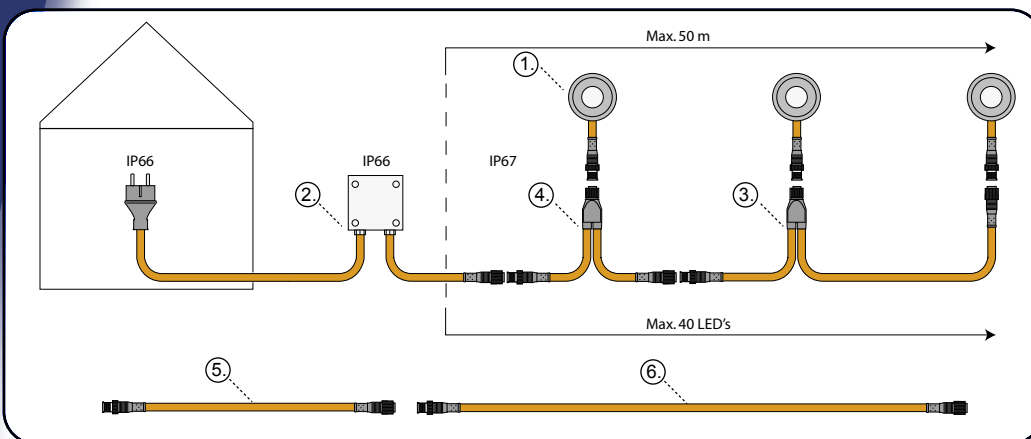

Materialen & Afmetingen:

- A: Lichtoppervlak: Polycarbonaat lens 850°C bestendig - Ø 21,5mm.
 B: Afdekkring: Geborsteld RVS (1.4301/V2A/Inox 304) - Ø 37,4mm.
 C: Montagering: Geborsteld RVS (1.4301/V2A/Inox 304) - Ø 45mm.

Systemcomponenten:

① Lichtunit

Versies: BZ5N	Uitvoeringen: 0164U: RVS / Wit 0Y84U: RVS / Blauw 01K4U: RVS / Amber 01J4U: Messing / Amber 01G4U: Messing / Wit
------------------	---

Voorbeeld Outdoor Lichtunit
RVS / Wit = BZ5N0164U

② Voeding

AZ100001U
MAX. 40 LED

Aansluitkabels (T-Splitter)

④ 30/30cm AZ120001U

③ 30/150cm AZ110001U

Verlengkabels

⑤ 200cm AZ130001U

⑥ 500cm AZ140001U

Aansluitopties & Inbouwschema:

Patented System