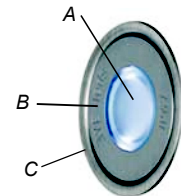

Eyeleds® Outdoor Pro

Specificaties & Voordelen:

- Een nieuwe generatie outdoor verlichting, gebaseerd op LED technologie;
- Eenvoudige "plug and play" installatie door middel van hoogwaardig stekkersysteem (M12 sensor connector);
- Breed toepasbaar door een geringe inbouwdiepte;
- Topkwaliteit SMD LED lichtbron: krachtig en helder licht met een extreem lange levensduur tot 100.000 uur;
- Solide "walk/drive-over" constructie, ontworpen voor belasting tot maar liefst 285kg;
- Energiezuinig (0,3W per lichtunit), UV bestendig, stofdicht en waterbestendig (IP67);
- Geringe temperatuurontwikkeling: LED unit blijft onder 35°C;
- Individuele LED units snel en eenvoudig te repareren;
- Officieel getest en gekeurd door het Duitse VDE testinstituut;
- Montage volgens nationale installatienormen mogelijk;
- Drie jaar garantie op materiaal- en productiefouten.

Materialen & Afmetingen:

- A: Lichtoppervlak: Polycarbonaat lens 850°C bestendig - Ø 21,5mm.
 B: Afdekkring: Geborsteld RVS (1.4301/V2A/Inox 304) - Ø 37,4mm.
 C: Montagering: Geborsteld RVS (1.4301/V2A/Inox 304) - Ø 45mm.